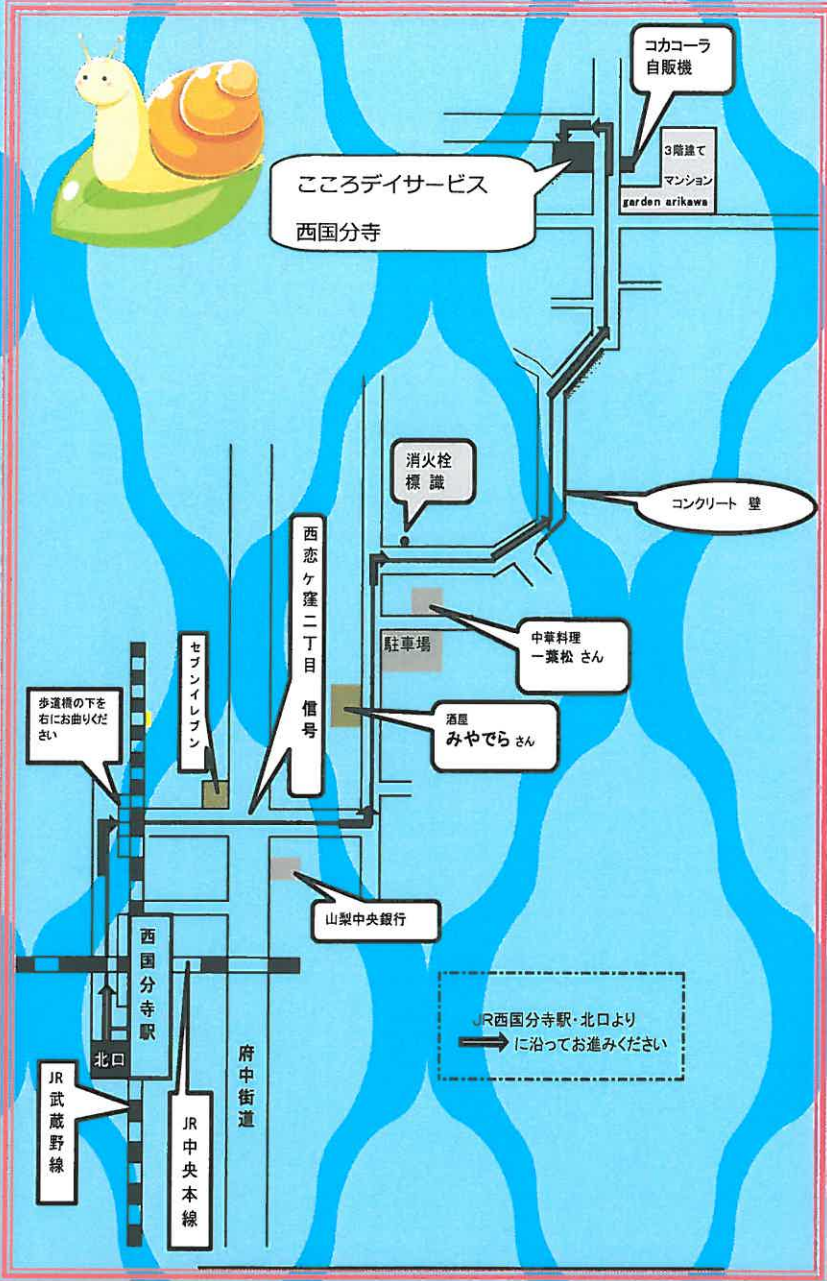

天気の良い日は散歩に行きます

ハイ!!
ポーズ

たこ焼き、たこ
焼き、上手に出
来るかなア~

狙い撃
ち!!

母の日

ブログ更新中！

ココロデイサービス西国分寺

<http://ameblo.jp/cocoroday/>

個人情報（写真）はご本人及びご家族の同意を頂いた上で掲載させていただいております。

御利用、御見学等の相談はお気軽に問い合わせ下さい

東京都国分寺市西恋ヶ窪 1-20-1

TEL : 042-300-5565 管理者 原口 幸典