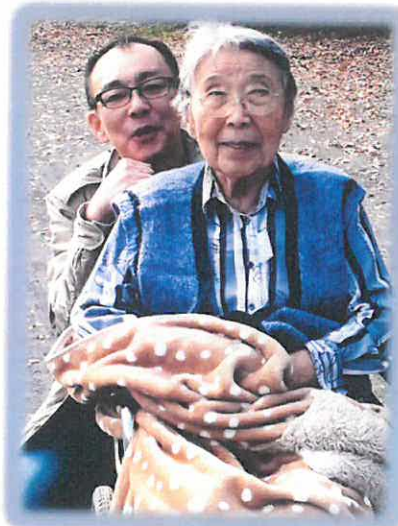

こころ

デイサービス善福寺

2014年12月号